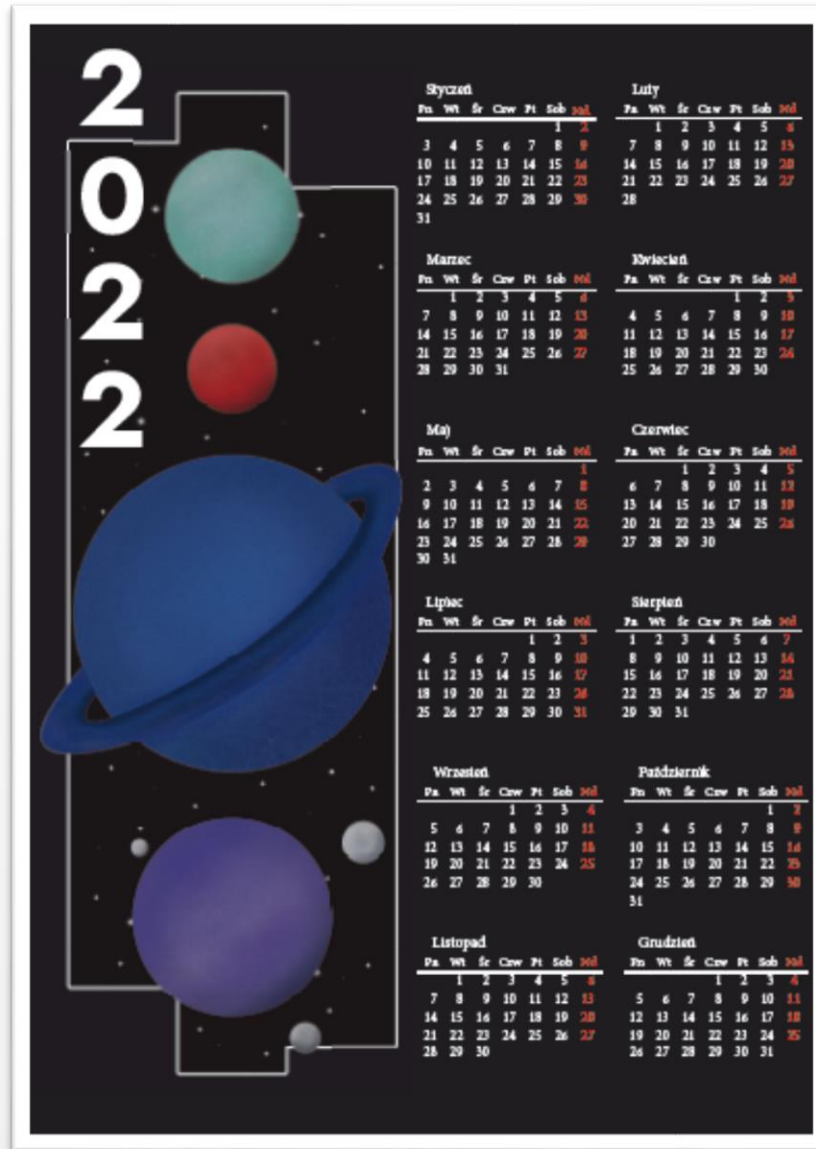

Lipiec						
pon	wt	śr	czw	pt	sob	nied
11	12	13	14	15	16	17
18	19	20	21	22	23	24
25	26	27	28	29	30	31
1	2	3	4	5	6	7
8	9	10	11	12	13	14

Sierpień						
pon	wt	śr	czw	pt	sob	nied
1	2	3	4	5	6	7
8	9	10	11	12	13	14
15	16	17	18	19	20	21
22	23	24	25	26	27	28
29	30	31				

Wrzesień						
pon	wt	śr	czw	pt	sob	nied
11	12	13	14	15	16	17
18	19	20	21	22	23	24
25	26	27	28	29	30	1
2	3	4	5	6	7	8
9	10	11	12	13	14	15

Październik						
pon	wt	śr	czw	pt	sob	nied
11	12	13	14	15	16	17
18	19	20	21	22	23	24
25	26	27	28	29	30	31
1	2	3	4	5	6	7
8	9	10	11	12	13	14

Listopad						
pon	wt	śr	czw	pt	sob	nied
1	2	3	4	5	6	7
8	9	10	11	12	13	14
15	16	17	18	19	20	21
22	23	24	25	26	27	28
29	30	31				

Grudzień						
pon	wt	śr	czw	pt	sob	nied
11	12	13	14	15	16	17
18	19	20	21	22	23	24
25	26	27	28	29	30	31
1	2	3	4	5	6	7
8	9	10	11	12	13	14

Guacamole

Alicja Ambrosowicz,
klasa 4Gb TPA

Magia koloru

Martyna Banaszak,
klasa 4Gb TPA

Magia koloru

Adam Broda,
klasa 4Gb TPA

Magia koloru

Adam Jankowski,
klasa 4Gb TPA