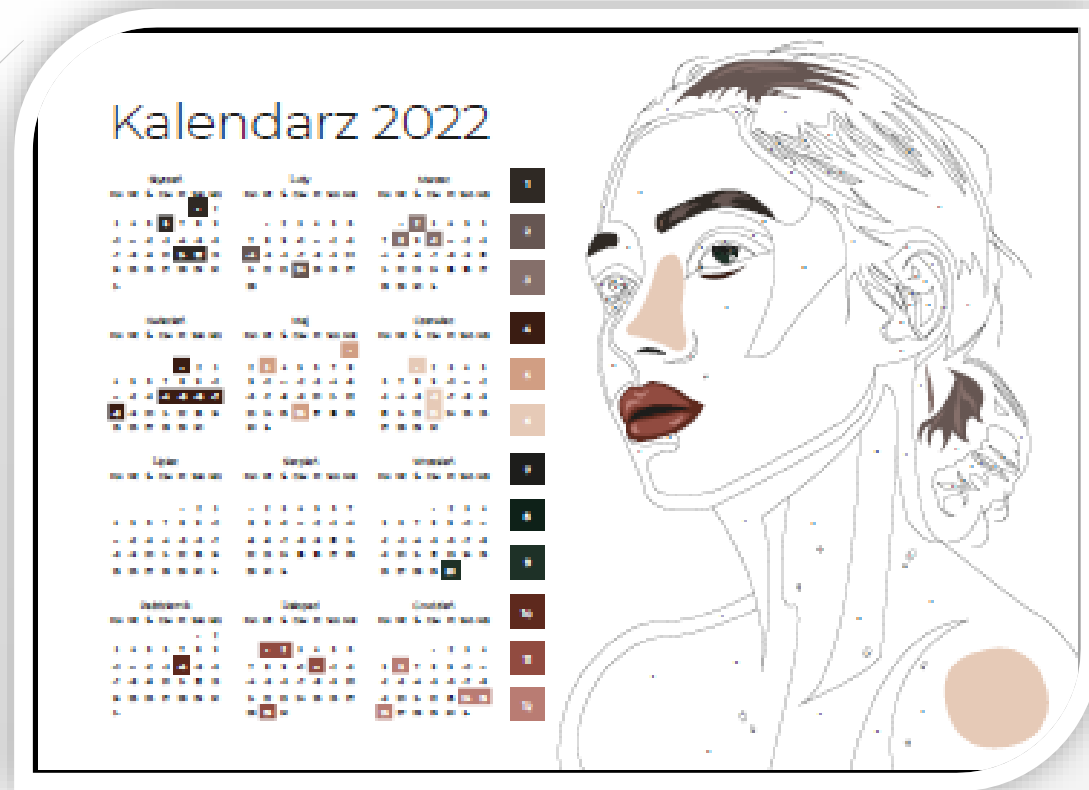

Magia koloru

Marta Mroczek,
klasa 4Ga TPA

Pejzaż polski
Mikołaj Mrugas,
klasa 4Ga TPA

Magia koloru
Wiktoria Nożewnik,
klasa 4Ga TPA

Magia koloru

Helena Opiła,
klasa 4Ga TPA

Magia koloru

Dominika Remisz,
klasa 4Ga TPA

Magia kolorów

Mikołaj Rosołowski,
klasa 4Ga TPA

Magia koloru
Emilia Węglarz,
klasa 4Ga TPA

Pejzaż polski

Jakub Wiśniewski,
klasa 4Ga TPA

Kosmiczny taniec

Izabela Włoch,
klasa 4Ga TPA

Magia koloru