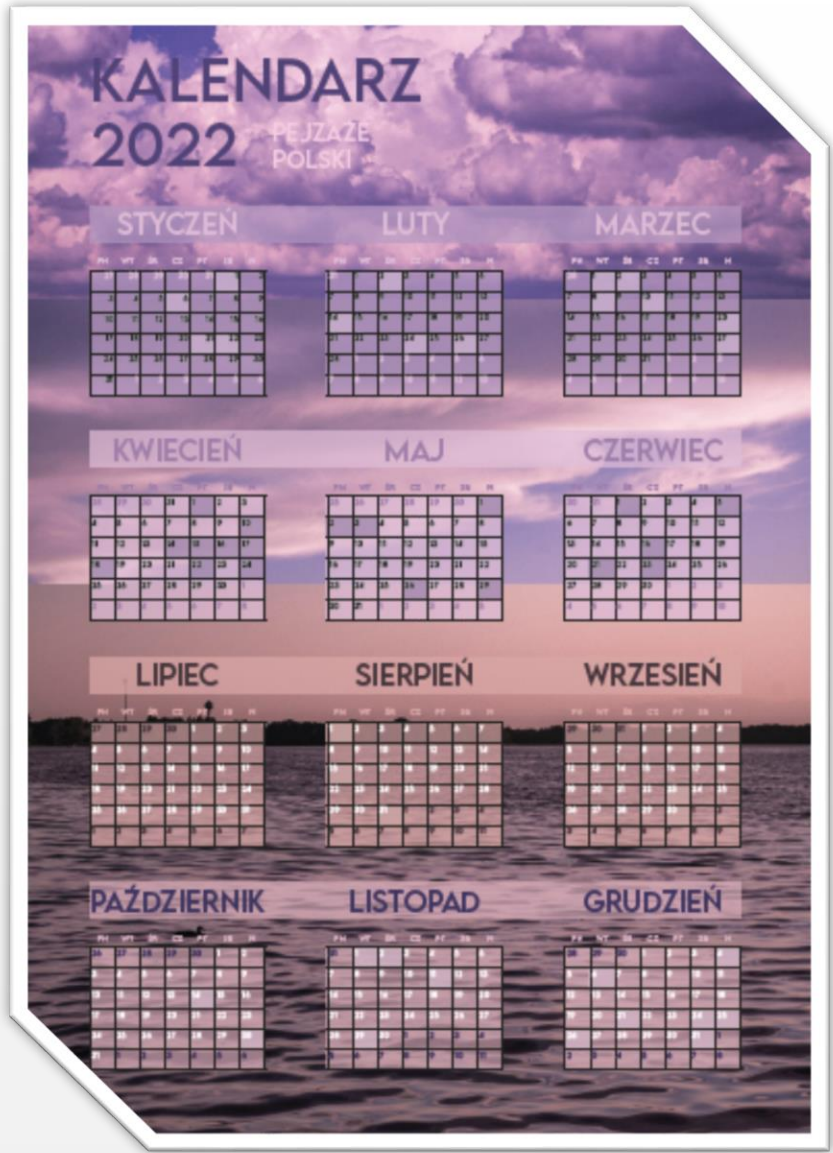

Pejzaże Polski

Krzysztof Łuczak,
klasa 4Ga TPA